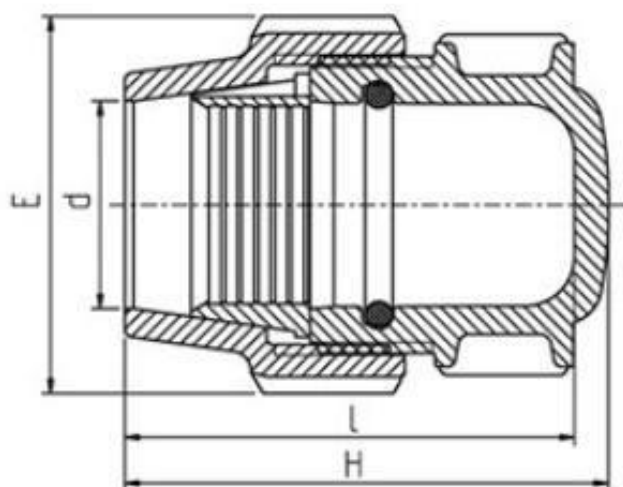

M0000022
Koppeling, eind, 40mm, Plasson

Product code	Diameter	Breedte	Hoogte	Lengte	Gewicht
M0000020	25	54	82	77	72
M0000021	32	64	92	87	108
M0000022	40	82	102	97	186