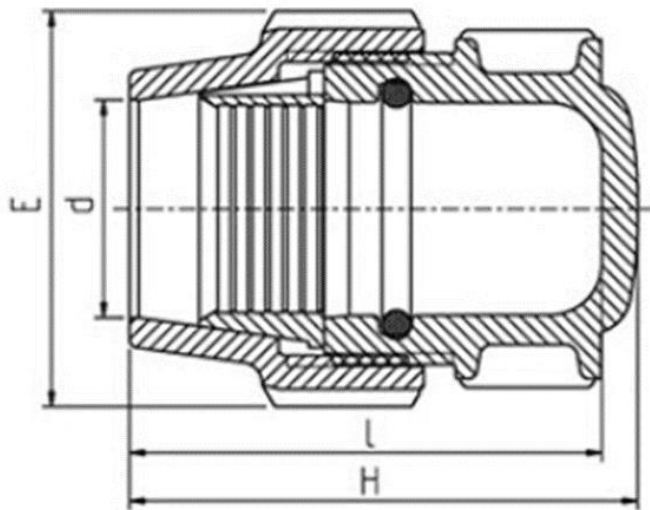

**MAUNT**

**M0000021**  
**Koppeling, eind, 32mm, Plasson**

Product code	Diameter	Breedte	Hoogte	Lengte	Gewicht
M0000020	25	54	82	77	72
<b>M0000021</b>	<b>32</b>	<b>64</b>	<b>92</b>	<b>87</b>	<b>108</b>
M0000022	40	82	102	97	186