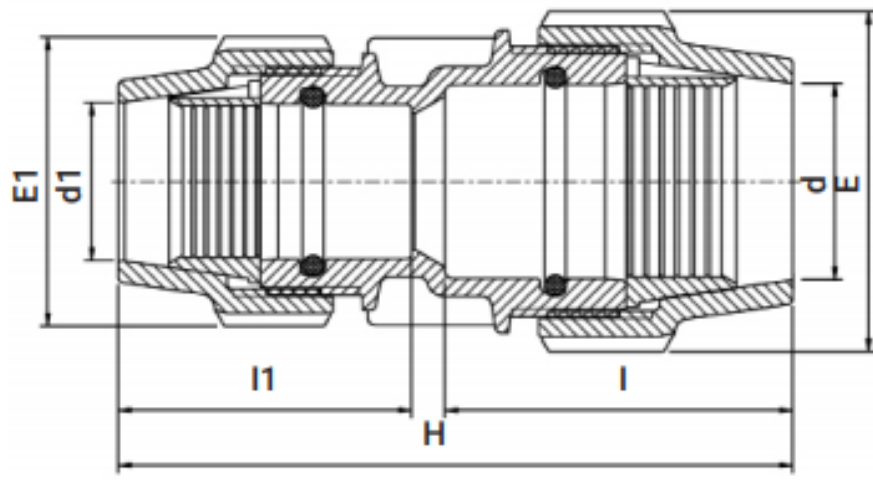

M0000026
Koppeling, verloop, 40-32mm, Plasson

Product code	Diameter	Breedte	Hoogte	Lengte	Lengte 1	Gewicht
M0000025	40 x 25	54	156	84	58	219
M0000026	40 x 32	64	156	84	67	245
M0000004	40 x 50	96	184	93	84	381