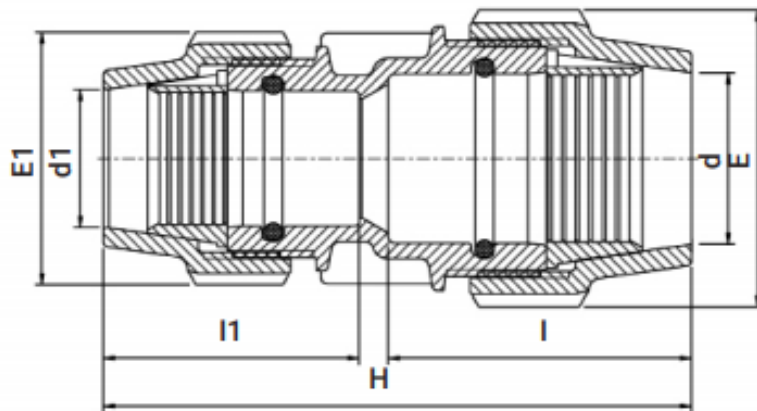

MAUNT

M0000025
Koppeling, verloop, 40-25mm, Plasson

Product code	Diameter	Breedte	Hoogte	Lengte	Lengte 1	Gewicht
M0000025	40 x 25	54	156	84	58	219
M0000026	40 x 32	64	156	84	67	245
M0000004	40 x 50	96	184	93	84	381