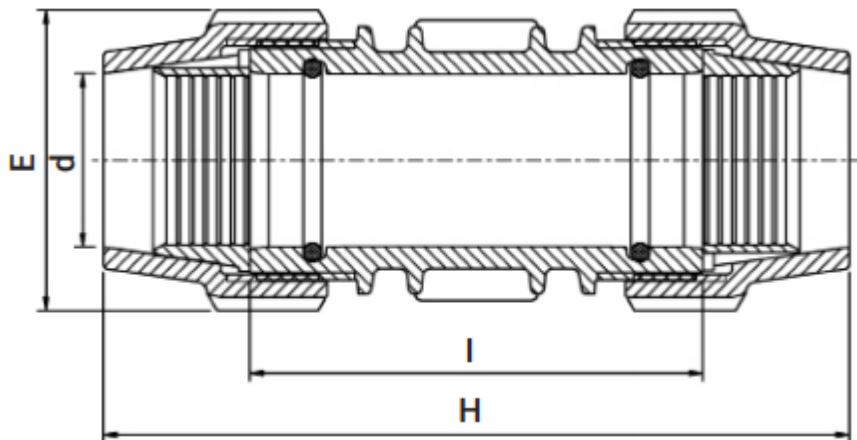

**MAUNT**

**M0000023**  
**Koppeling, reparatie, 32-32mm, Plasson**

Product code	Diameter	Breedte	Hoogte	Lengte	Gewicht
<b>M0000023</b>	<b>32 x 32</b>	<b>64</b>	<b>174</b>	<b>120</b>	<b>202</b>
M0000024	40 x 40	82	215	148	360