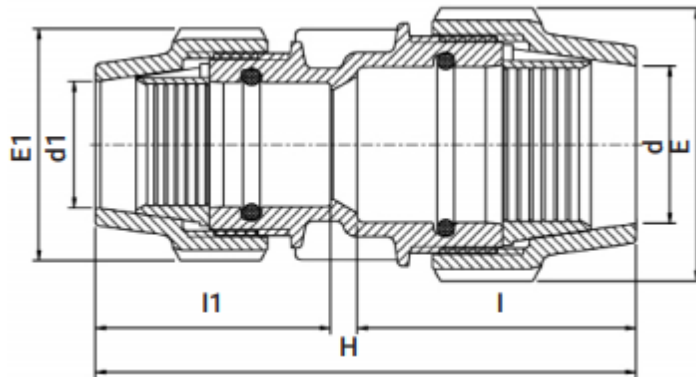

**MAUNT**

**M00000004**  
**Koppeling, verloop, 40-50mm, Plasson**

Product code	Diameter	Breedte	Hoogte	Lengte	Lengte 1	Gewicht
M00000025	40 x 25	54	156	84	58	219
M00000026	40 x 32	64	156	84	67	245
<b>M00000004</b>	<b>40 x 50</b>	<b>96</b>	<b>184</b>	<b>93</b>	<b>84</b>	<b>381</b>