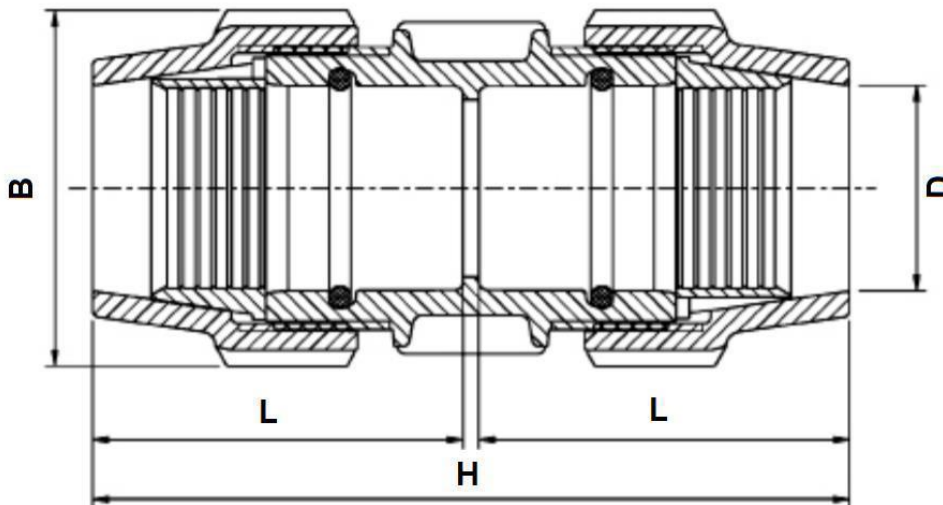

MAUNT®

M0000003
Koppeling, recht, 50-50mm, Plasson

Product code	Diameter	Breedte	Hoogte	Lengte	Gewicht
M00000019	25 x 25	54	126	61	116
M00000001	32 x 32	64	145	71	181
M00000002	40 x 40	82	177	87	310
M00000003	50 x 50	96	201	98	457