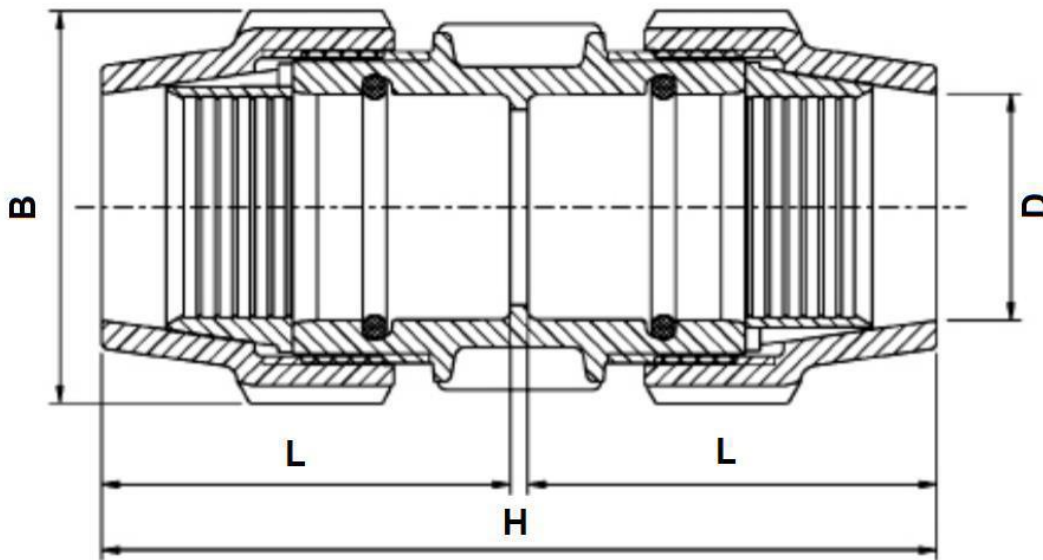

MAUNT

M0000002
Koppeling, recht, 40-40mm, Plasson

Product code	Diameter	Breedte	Hoogte	Lengte	Gewicht
M00000019	25 x 25	54	126	61	116
M00000001	32 x 32	64	145	71	181
M00000002	40 x 40	82	177	87	310
M00000003	50 x 50	96	201	98	457