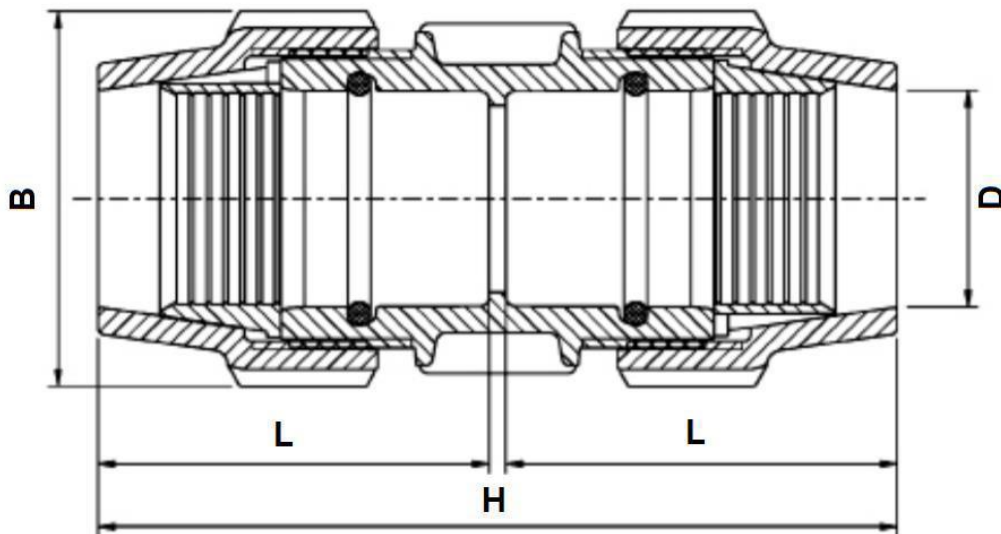

MAUNT

M0000001
Koppeling, recht, 32-32mm, Plasson

Product code	Diameter	Breedte	Hoogte	Lengte	Gewicht
M00000019	25 x 25	54	126	61	116
M0000001	32 x 32	64	145	71	181
M00000002	40 x 40	82	177	87	310
M00000003	50 x 50	96	201	98	457