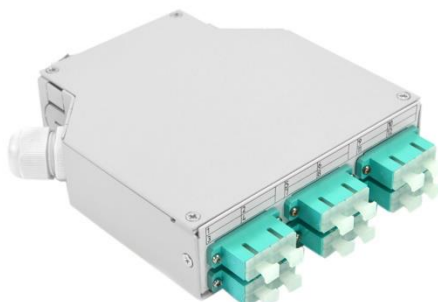

M00000990 DIN Rail, 12-voudig, OM3, SC/PC, duplex, compleet, grijs

Omschrijving

Deze DIN Rail box is gemaakt van metaal en heeft plaats voor 24 verschillende SC/PC duplex OM3 adapters. Deze glasvezelbox is geschikt om te monteren op plekken waar weinig ruimte beschikbaar is. De box is gemaakt om te bevestigen aan een dinrail. Deze DIN Rail box wordt compleet geleverd, wat betekent dat de box pigtails bevat en geschikt is om direct te gebruiken.

Merk

Maunt

Algemene informatie

Materiaal	Gepoedercoat staal
Lengte	129mm
Breedte	125mm
Hoogte	36mm
Kleur	Licht grijs RAL7035
Capaciteit	Tot 12 connectoren
Max. kabel diameter	9mm
Aantal kabel ingangen	4
Kabel ingang	1x PG11, 3x PG11 schroef plug of andere varianten
Bevestigingsmethode	Din rail snap-on houder
Insertion loss	<0.25dB (@1310/1550nm)
(volgens IEC 61300-3-4-methode B)	<0.25dB (@850/1300nm)
Return loss	>50dB (PC)/>60dB (APC) (@1310/1550nm)
(volgens IEC 61300-3-6)	>30dB (@850/1300nm)