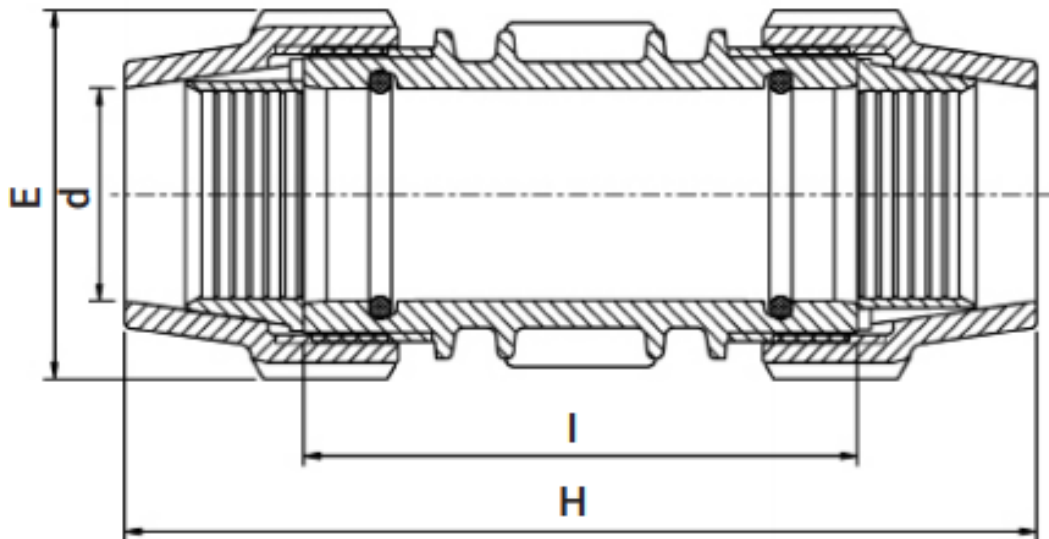

# MAUNT®

**M0000023**  
Koppeling, reparatie, 32-32mm, Plasson

Product code	Diameter	Breedte	Hoogte	Lengte	Gewicht
<b>M0000023</b>	<b>32 x 32</b>	<b>64</b>	<b>174</b>	<b>120</b>	<b>202</b>
M0000024	40 x 40	82	215	148	360