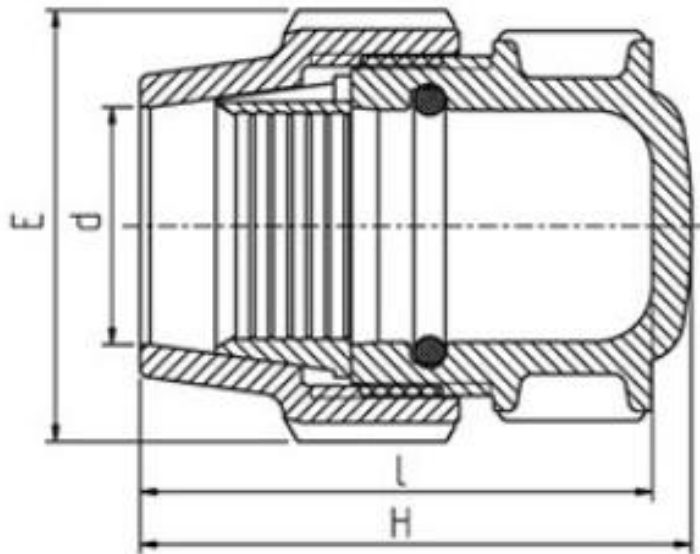

MAUNT®

M0000022
Koppeling, eind, 40mm, Plasson

Product code	Diameter	Breedte	Hoogte	Lengte	Gewicht
M0000020	25	54	82	77	72
M0000021	32	64	92	87	108
M0000022	40	82	102	97	186