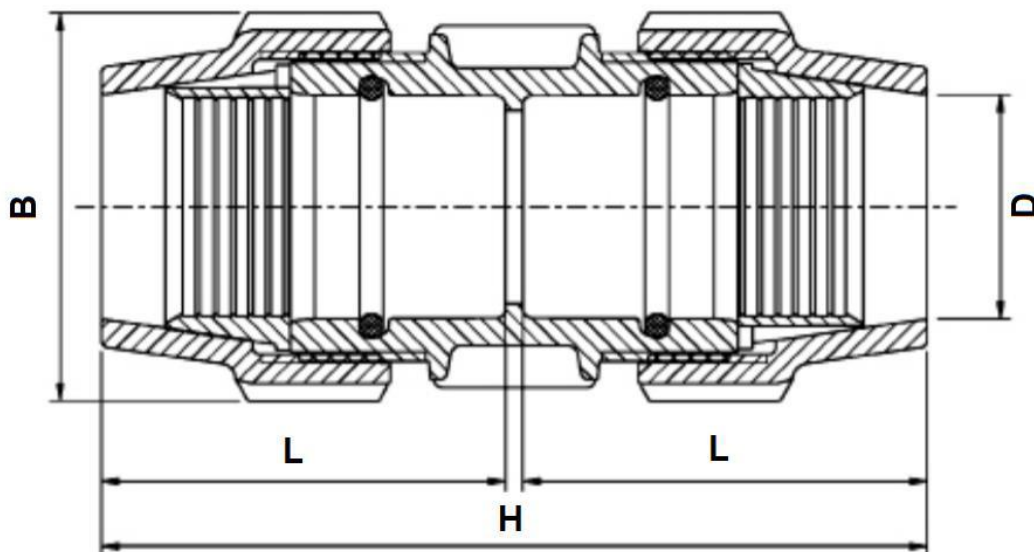

MAUNT®

M0000002
Koppeling, recht, 40-40mm, Plasson

Product code	Diameter	Breedte	Hoogte	Lengte	Gewicht
M00000019	25 x 25	54	126	61	116
M00000001	32 x 32	64	145	71	181
M00000002	40 x 40	82	177	87	310
M00000003	50 x 50	96	201	98	457